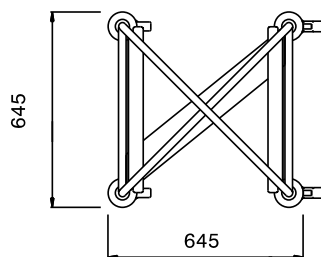

Informazioni chiave

Dimensioni esterne,
larghezza:

361250 (DRT8SS) 645 mm

Dimensioni esterne,
profondità:

645 mm

Dimensioni esterne, altezza:

1640 mm

Materiale ruote:

Zinco

Diametro ruote:

Ø 125

Peso netto:

26 kg