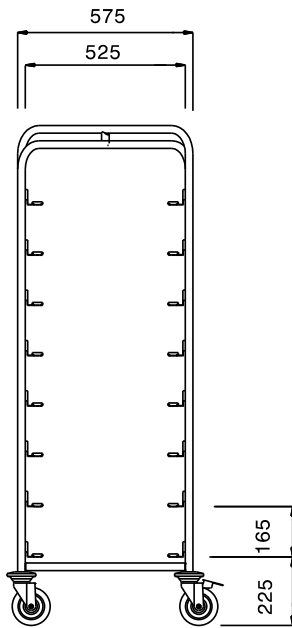

Fronte

Lato

Alto

Informazioni chiave

Dimensioni esterne,
larghezza:

361250 (DRT8SS) 645 mm

Dimensioni esterne,
profondità:

645 mm

Dimensioni esterne, altezza:

1640 mm

Materiale ruote:

Zinco

Diametro ruote:

Ø 125

Peso netto:

26 kg