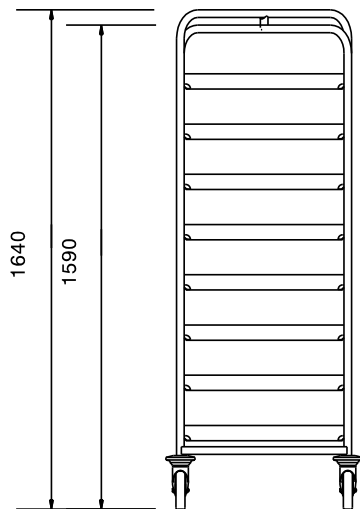

Fronte

Lato

Alto

Informazioni chiave

Dimensioni esterne,
larghezza:

361250 (DRT8SS) 645 mm

Dimensioni esterne,
profondità:

645 mm

Dimensioni esterne, altezza:

1640 mm

Materiale ruote:

Zinco

Diametro ruote:

Ø 125

Peso netto:

26 kg